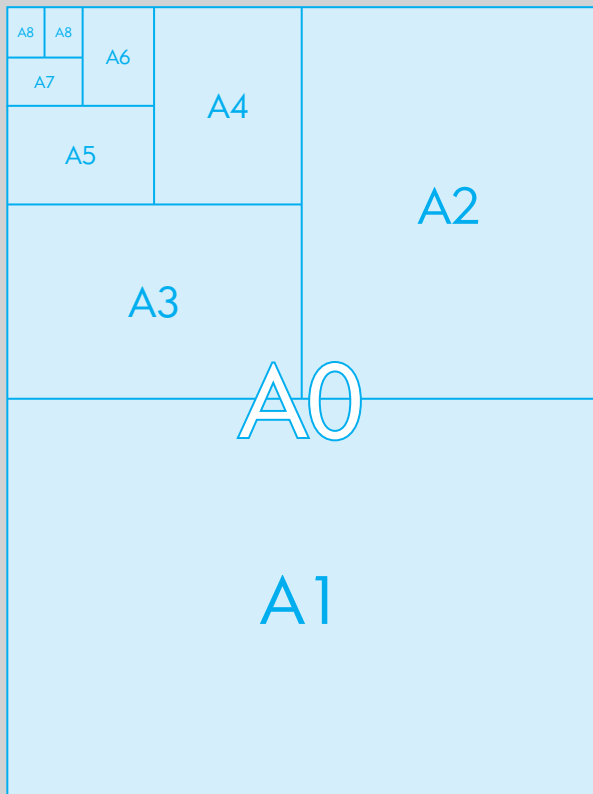

## PAPER SIZES

Size	Millimetres
<b>A0</b>	841 x 1189
<b>A1</b>	594 x 841
<b>A2</b>	420 x 594
<b>A3</b>	297 x 420
<b>A4</b>	210 x 297
<b>A5</b>	148 x 210
<b>A6</b>	105 x 148
<b>A7</b>	74 x 105
<b>A8</b>	52 x 74
<b>A9</b>	37 x 52

<b>B0</b>	1000 x 1414
<b>B1</b>	707 x 1000
<b>B2</b>	500 x 707
<b>DL</b>	99 x 210
<b>B3</b>	353 x 500
<b>B4</b>	250 x 353
<b>B5</b>	176 x 250

## ENV SIZES

Size	Millimetres
<b>B4</b>	353 x 250
<b>C4</b>	229 x 324
<b>C5</b>	162 x 229
<b>DLX</b>	120 x 235
<b>DLE</b>	114 x 225
<b>DL</b>	110 x 220

## ENVELOPE STYLES

**BANKER = B**  
Lik 'n' Stick

**WALLET = W**  
Self Seal, Strip Seal

**POCKET = P**  
Lik 'n' Stick, Strip Seal

**WINDOW FACE = WF**  
Lik 'n' Stick, Self Seal  
Strip Seal